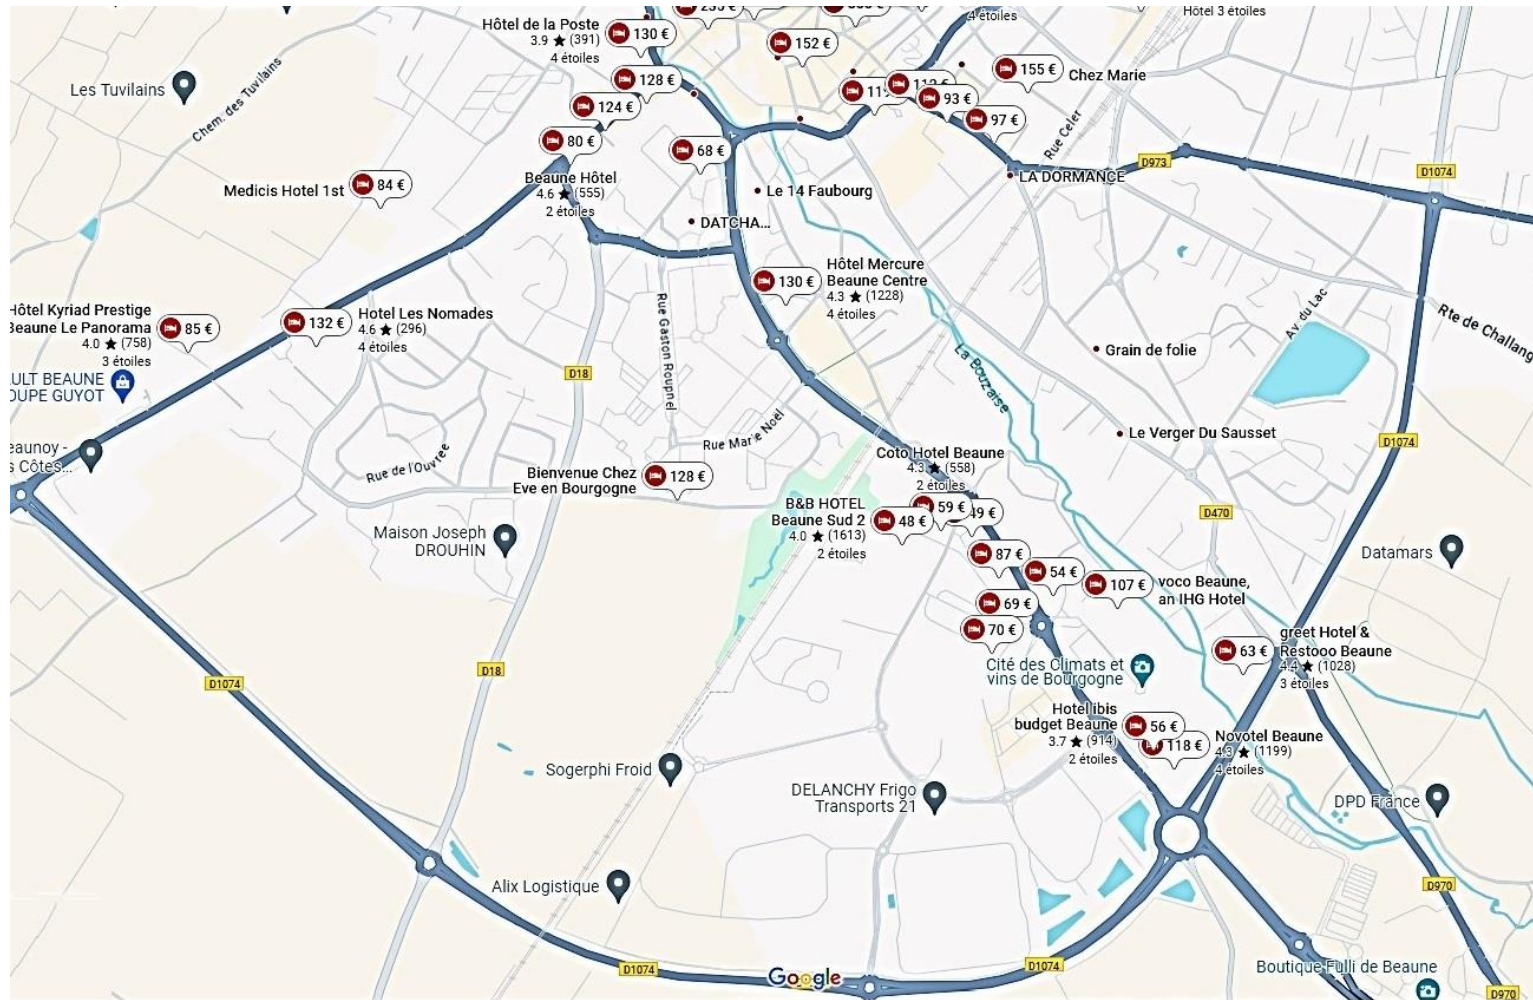

HOTELS BEAUNE-ZONE HÔTELIÈRE SUD

La zone hôtelière sud de Beaune propose plusieurs possibilités d'hébergement mais reste plus éloignée du centre-ville notamment pour des déplacements à pieds.

Accès autoroute Beaune-sud